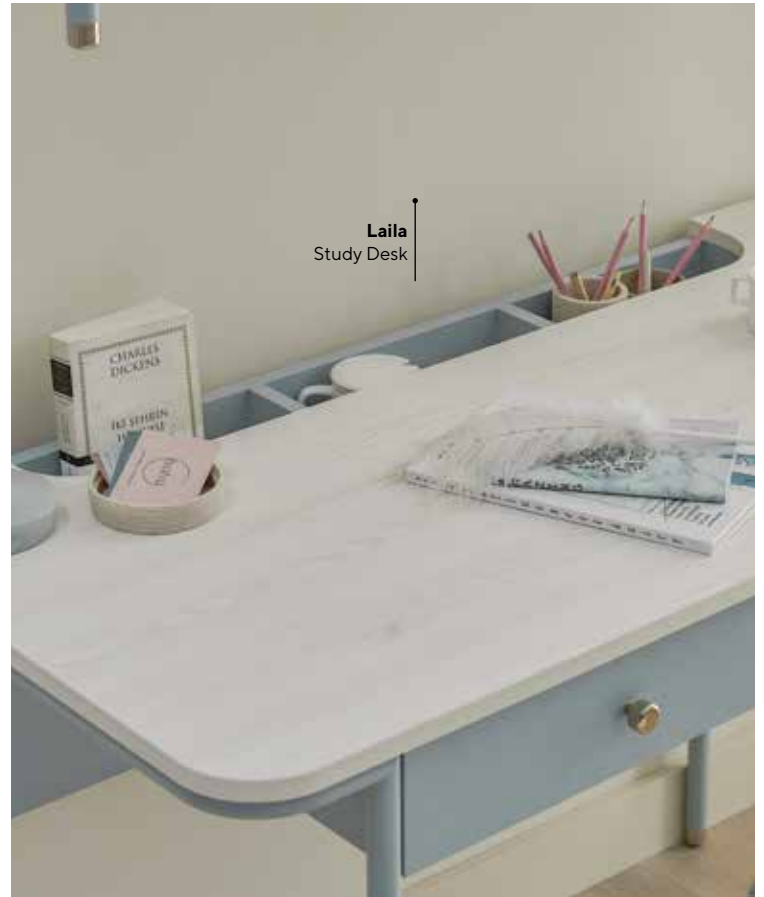

Laila
Chiffonier
Mirror

Laila
Chiffonier

Laila
3 Doors
Wardrobe

Laila Teen Room; Bed Frame & Headboard (100x200cm); MM1.41.84.U1 W:121cm D:215,8cm H:117cm, Bed Frame & Headboard (120x200cm); MM1.41.24.U1 W:136cm D:215,8cm H:117cm, Nightstand; MM1.41.06.U1 W:50cm D:43,8cm H:45,7cm, Study Desk; MM1.41.02.U1 W:121cm D:60,5cm H:78cm, Study Desk Top Unit; MM1.41.21.U1 W:120cm D:28,2cm H:51,8cm, Bookshelf; MM1.41.05.U1 W:90cm D:35cm H:172,7cm, Chiffonier; MM1.41.07.U1 W:90cm D:48,8cm H:93,2cm, Chiffonier Mirror; MM1.41.12.U1 W:85,8cm D:2,2cm H:60cm, Chest Of Drawers; MM1.41.27.U1 W:60cm D:45,3cm H:120,9cm, Wall Mirror; MM1.41.52.U1 W:45cm D:38,3cm H:164cm