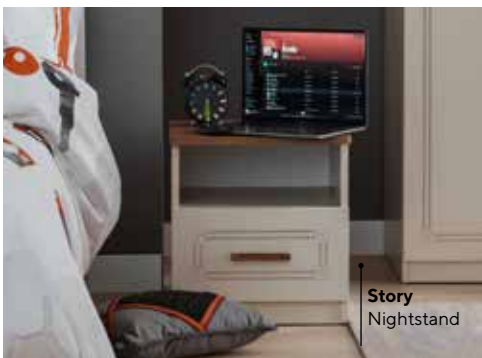

Story
Nightstand

Story
Study Desk
Top Unit

Story
Study Desk

Story
Bookshelf

Story
Chiffonier
Mirror

Story
Chiffonier

Story
Pull-Out Bed

Story Teen Room; 3 Doors Wardrobe; MM1.37.03.U1 W:136cm D:54,8cm H:208,3cm, 4 Doors Wardrobe; MM1.37.63.U1 W:181cm D:54,8cm H:208,3cm, Bed Frame & Headboard (100x200cm); MM1.37.84.U1 W:108,6cm D:205,6cm H:115,8cm, Bed Frame & Headboard (120x200cm); MM1.37.24.U1 W:128,6cm D:205,6cm H:115,8cm, Bedbase Frame & Headboard (100x200cm); MM1.37.89.U1 W:108,6cm D:205,6cm H:115,8cm, Nightstand; MM1.37.06.U1 W:44cm D:46,8cm H:46cm, Study Desk; MM1.37.02.U1 W:117cm D:55cm H:75,5cm, Study Desk Top Unit; MM1.37.21.B1 W:116,6cm D:26,5cm H:89,5cm, Bookshelf; MM1.37.05.U1 W:69cm D:36,8cm H:165cm, Chiffonier; MM1.37.07.U1 W:77cm D:46,8cm H:80,4cm, Chiffonier Mirror; MM1.37.12.U1 W:76cm D:6cm H:71,8cm