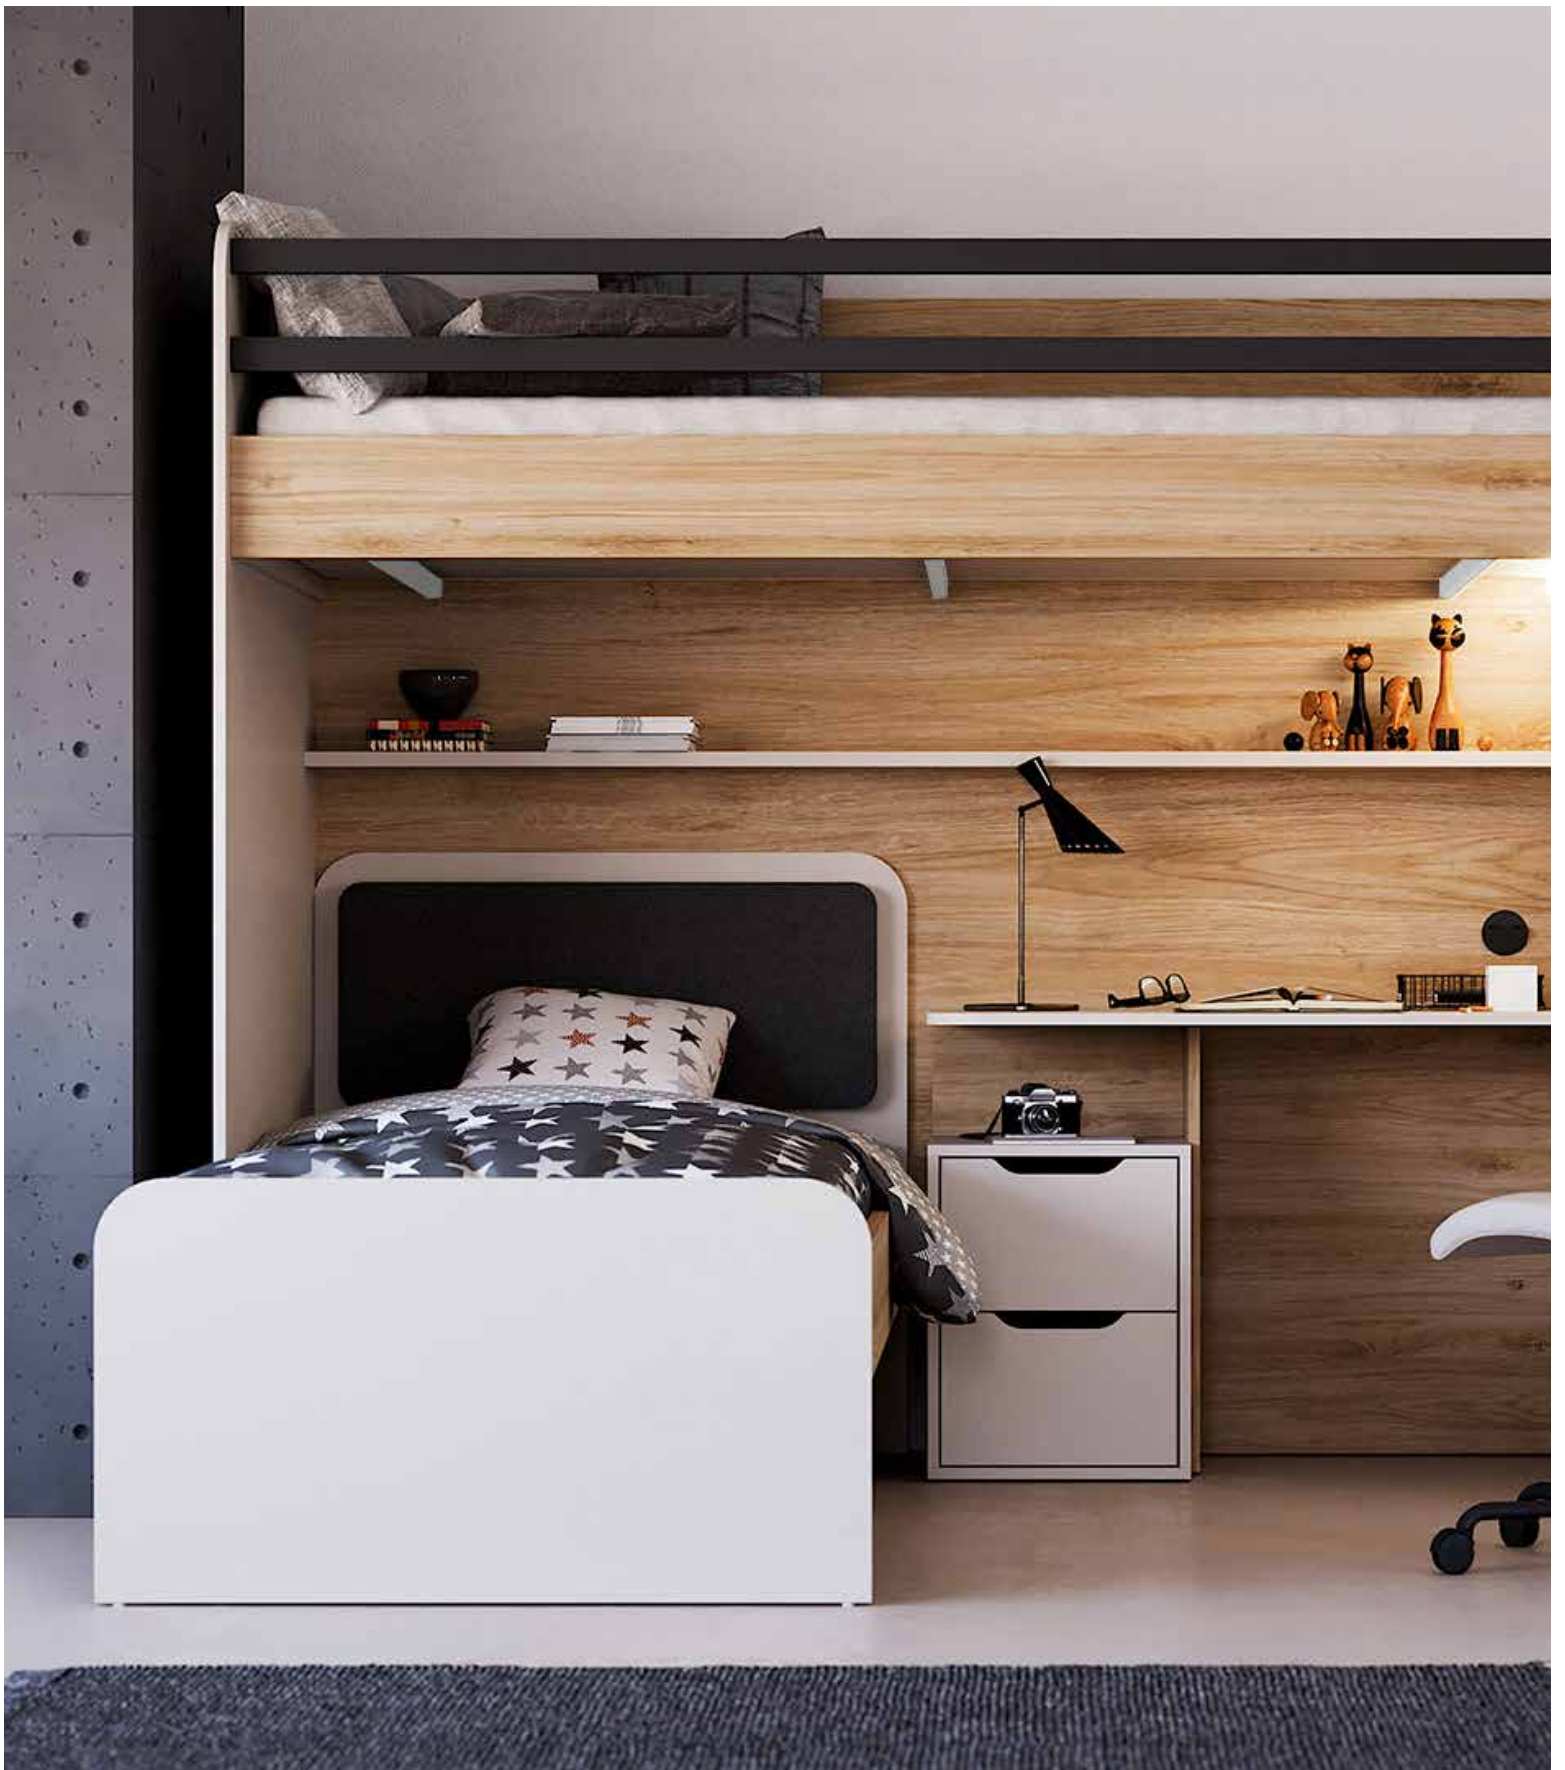

New Options
Bunk Bed

New Options
Pull-Out Bed

New Options
Study Desk

New Options
Bed Frame &
Headboard

New Options Teen Room; Bunk Bed (90x200cm); MM1.28.11.U1 W:256,4cm D:100,8cm H:190,9cm, Bed Frame & Headboard (90x200cm); MM1.28.64.U1 W:98cm D:205,6cm H:99,5cm, Pull-Out Bed (90x190cm); MM1.99.54.U2 W:95,6cm D:200cm H:24,5cm, Study Desk; MM1.28.02.U1 W:103,9cm D:60cm H:73,5cm